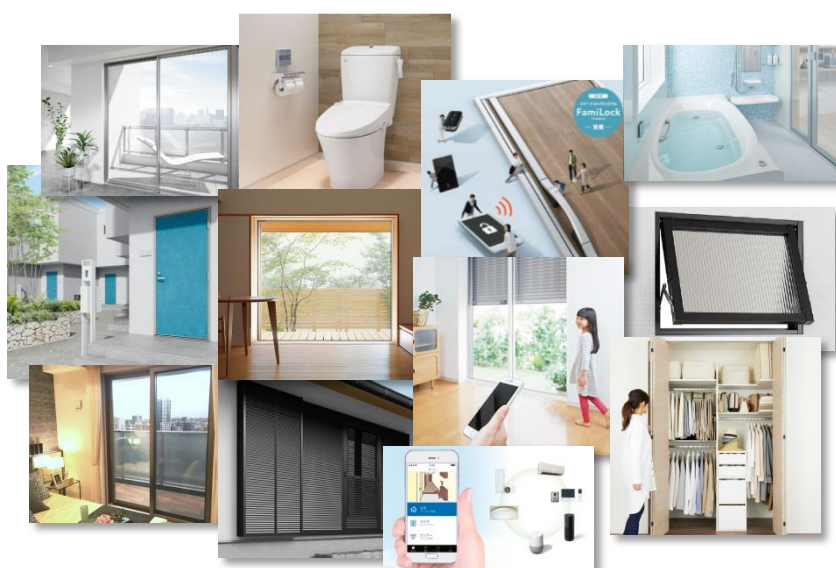

キッズデザイン賞は、「子どもたちが安全に暮らす」「子どもたちが感性や創造性豊かに育つ」「子どもを産み育てやすい社会をつくる」という目的を満たす、製品・空間・サービス・活動・研究の中から優れた作品を選び、広く社会に発信していくことを目的に創設され、大人・一般向けに開発されたものでも、子どもや子育てに配慮されたデザインであればすべてが対象となる表彰制度です。

この度、災害時のトイレ問題を解決する「レジリエンストイレ」や、IoTを活用し、夫婦共働きなどによるワーク・ライフ・バランスをサポートする商品など、LIXIL 独自の商品が高く評価され同賞を受賞しました。

・詳しくは商品紹介ページもご覧ください

https://www.lixil.co.jp/lineup/livingroom_bedroom/decomado/

3. 「取替雨戸パネル」(TOSTEM)

商品の主な特長

取替雨戸パネルは毎日を安心・快適に一新させる雨戸リフォーム商品です。採風タイプでは雨戸を閉めたままでも風や光を採込むことができるので、直射日光や室内熱中症からお子さまを守り、またクーラーが苦手なお子さまにもお勧めです。防犯・防災性や快適性を損なうことなく、お子さまの健康や安全に気を遣った子育てができます。

- ・詳しくは商品紹介ページもご覧ください
https://www.lixil.co.jp/lineup/livingroom_bedroom/vietas_panel/

1 2. システムバスルーム「アライズ Mタイプ」 (LIXIL)

商品の主な特長

“もっとお風呂が好きになる”がキーワードのシステムバスルーム「アライズ」。その中のMタイプは親子が楽しく入浴できる事に配慮したバスルームです。忙しい毎日の中での子どもとの入浴に見られる苦労を軽減する機能を盛り込みました。より心地よい入浴を実現できるバスルームを追求し、新しい生活のカタチを提案します。