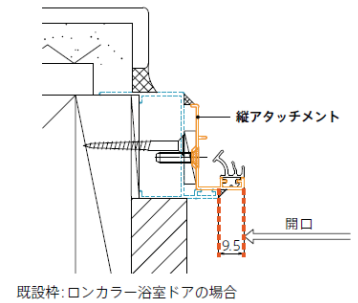

アタッチメント工法は、既設枠内にアタッチメントが納まる工法のため、部材による段差がほぼ変わらないのが特長となっており、また既設枠を残したまま既設枠の上からアタッチメントを取り付ける簡単工法なので、住む人に負担をかけない「1dayリフォーム」が可能*1です。

※1：現場の状況により施工に必要な時間は異なります。

カラーラインアップは、既設の浴室になじみやすい「ホワイト」「ブロンズ」「シルバー」の3色をご用意しています。

LIXILは今後も、リフォームのしやすさとバスルーム空間の心地よさの両方を追求していくことで、豊かな住生活に貢献していきます。

<参考資料>

■「リフォーム浴室中折ドア」商品特長

1. アタッチメント工法で、さまざまな浴室ドアリフォームに対応

「リフォーム浴室中折ドア」は、既設枠内の上下左右にアタッチメントを取り付け施工する「アタッチメント工法」を採用しています。これにより、“ユニットバス／在来工法浴室問わず” “木造／非木造問わず”、さらには既設ドアのメーカーも問わずに、さまざまな開きドアまたは折れ戸のリフォームを可能とします。

また、既設枠内にアタッチメントが納まるため、間口もほぼ変わらず、部材による段差もほとんどなく設置が可能です。

2. お施主さまに負担をかけない「1dayリフォーム」が可能

既設枠を残したまま既設枠の上からアタッチメントを取り付ける簡単工法なので、住む人に負担をかけない「1dayリフォーム」が可能です。

3. リフォーム現場に合わせたサイズでも、製作範囲内であれば同一価格

現場ごとにドアの寸法が異なることが多いリフォームでも、製作範囲内の寸法であれば同一価格でわかりやすい価格体系です。