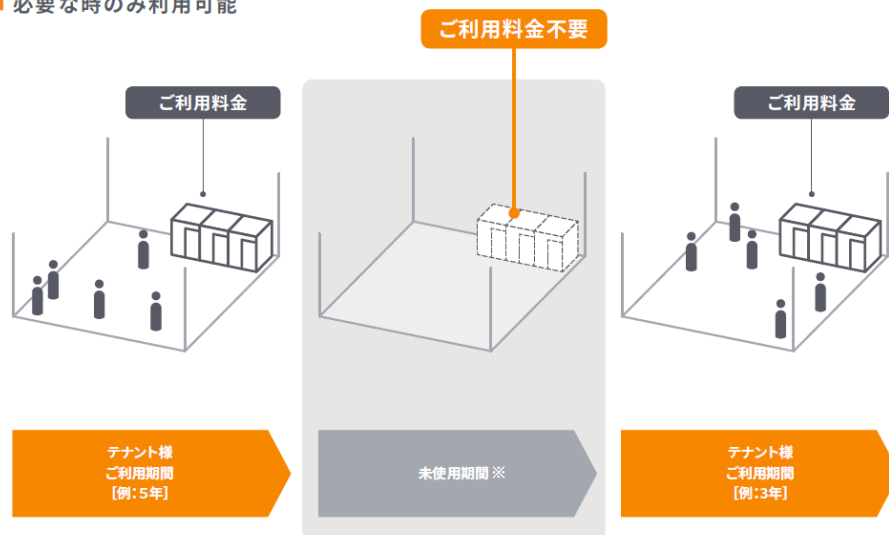

3. レンタル利用できる*

「withCUBE」は必要な期間だけ月額料をお支払いいただき、ご利用いただけます。購入とは違い、初期費用や退去時の原状復帰費用を削減することが可能です。また、快適にご利用いただけるよう、月に一度専門スタッフによる定期点検・清掃サービスが付帯しています。

お客さまのニーズに合わせて、メンテナンスサービス付きリース販売など様々な契約形態を用意しております。

※基本契約は3年になります。3年未満の場合、LIXIL 担当者へお問い合わせください。

■ 必要な時のみ利用可能

※「withCUBE」はレンタルでご利用いただけるため、利用予定がない時期は返却いただければ無駄な出費がありません。

必要になった際はお申込みいただければ、またすぐに利用の再開が可能です。

(返却時、ご利用再開時はそれぞれ撤去費・設置費等がかかります。)

4. 最新の水回り機器で明るく快適な空間を実現

最新の機能が充実した壁掛け式洋風大便器を搭載しています。最新の大便秘器だけでなく、擬音装置を搭載したシャワートイレもついています。また、身だしなみチェックやお化粧直しがしやすいよう、明るい室内照明と化粧鏡のついた洗面台を設置しています。

本商品はユニット式ですが、従来の工法による常設トイレと同等の品質・堅牢性を有していますので、安心して快適にご利用いただけます。