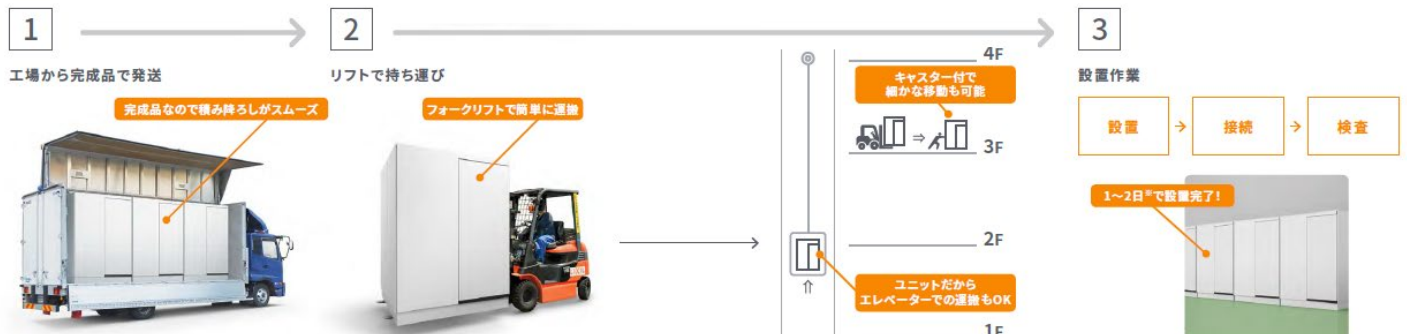

2. 最短1日で設置できる ※

「withCUBE」は完成品の状態で発送するため、現場ではフォークリフトや手押し車で運搬が可能です。給排水管・電気配線を接続するだけで、設置・撤収作業も簡単です。廃材や騒音等がほとんどなく、作業中の業務への影響も最小限に抑えられます。

※「withCUBE」の設置に関する記載です。事前準備として、給排水・電気工事等が別途必要となります。