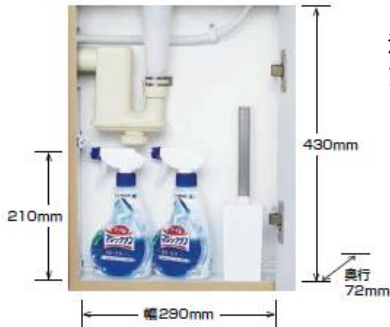

※工事期間は、LIXILのシミュレーションで、現場の状況により異なります。

2. 便器を交換するだけで、トイレまわりをすっきりした空間に

①大型パネルで配管類を隠してトイレ空間をすっきり一新

空間を一新させる大型木目パネルで手洗器用の給排水配管を隠すことで、トイレまわりがすっきり・機能的な空間になります。

手洗器下は収納スペースとして活用しお掃除ブラシなどを隠すことが可能

手洗器下収納

洗剤×2  
ブラシ×1  
※収納量の目安です。  
※L型・ストレート型  
に対応します。