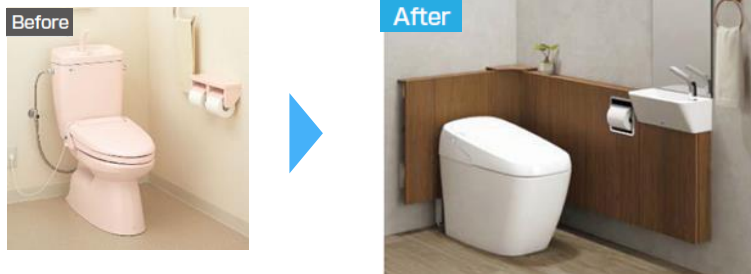

**便器を交換する簡単リフォームでトイレ空間が、がらっと変わる  
INAXタンクレストイレ「SATIS リトイレ 手洗器付」新発売  
～トイレリフォーム時の別手洗い設置の悩みを解消～**

株式会社 LIXIL は、便器を交換する簡単リフォームで、給排水を増設せずに独立した手洗器を設置できる、リフォーム用 INAX タンクレストイレ「SATIS リトイレ 手洗器付」を、これまでにないすっきりしたトイレ空間を実現できる新モデルに刷新し、2020年5月1日より全国で発売します。

※工事時間は LIXIL のシミュレーションです。現場の条件により異なります。

「SATIS G タイプ リトイレ 手洗器付」施工例

さらに、大型パネルを採用することで手洗器下を収納スペースとして活用したり、「SATIS」背面までパネルを回りこませることで電源コードや給水ホースを隠したりすることが可能となるなど、すっきり快適なトイレ空間を実現します。

もちろん、キレイが続く\*INAX のトイレのオリジナルの機能である、汚物汚れと水アカ汚れを同時に防ぐアクアセラミックや、鉢内除菌などのお手入れ機能は標準で装備しています。

※同一部位の摩擦回数 2 往復で年間 365 日お掃除した場合。お掃除ブラシで約 7 万回（100 年相当）の往復を想定しています。

LIXIL では、快適なトイレ空間を通して、人びとの「いつもを、幸せに。」を実現してまいります。

<参考資料>

■「SATIS リトイレ 手洗器付」商品特長

1. 便器を交換するだけで、サティス+手洗器の空間に

便器の給排水を利用して、手洗器を簡単設置。配管周りの複数工事が不要となるため、スピーディに施工が完了し、1日でリフォームを終えることが可能※。トイレ利用不可の時間も大幅に減少するので、ユーザーの負担も軽減します。

※工事期間は、LIXILのシミュレーションで、現場の状況により異なります。

2. 便器を交換するだけで、トイレまわりをすっきりした空間に

①大型パネルで配管類を隠してトイレ空間をすっきり一新

空間を一新させる大型木目パネルで手洗器用の給排水配管を隠すことで、トイレまわりがすっきり・機能的な空間になります。

手洗器下は収納スペースとして活用しお掃除ブラシなどを隠すことが可能

手洗器下収納

洗剤×2  
ブラシ×1  
※収納量の目安です。  
※L型・ストレート型  
に対応します。