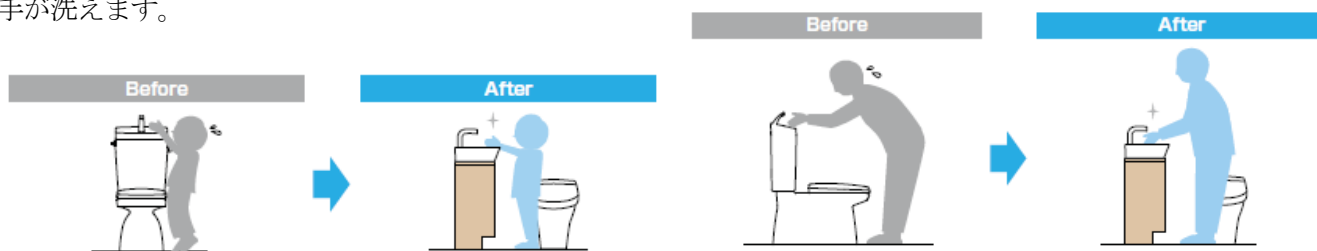

## ②使いやすい手洗器

カウンターに設置された手洗い器は、従来のタンク上で手洗いするよりも、近づきやすく、ラクな姿勢で手が洗えます。

手洗水栓は、下記2種類よりお選びいただけます。  
ハンドルを触らず吐水可能な自動水栓は、吐水時に手元をやさしく照らす「ほのかライト」付き。  
自動水栓（左）/ハンドル水栓（右）  
※L字、ストレートのみ