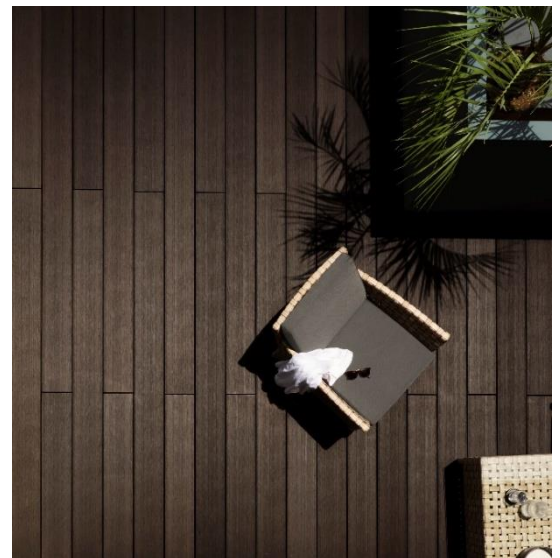

またコーナー部では、従来のデッキの組み方を一から見直し、できる限り部品を減らすことで、木組みの端正な美しさで魅せるデザインを実現しました。

心にやすらぎをもたらす贅沢な色合いの「ダークステインウッド」「ブラウステインウッド」「グレーステインウッド」の3色をラインアップし、自然に溶け込むのはもちろんインテリアにも馴染みます。またオプションとして、床板と同素材のフェンスもご用意し、深い味わいの木質感で統一することができます。

<参考資料>

■商品特長

人工木デッキ「デッキ DS」は、深い味わいにひたりにながらゆったりとした上質な時間を過ごしていただけるよう、時を経た天然木を思わせる質感やデザインを追求するなど細部にまでこだわりました。

1. 「極みヴィンテージ仕上げ」

「デッキ DS」は、新開発の「濃淡製法」と「2度削り」で時を経た天然木の見たと手触りを実現しています。自然界にある色が均一ではないように、1本、1本、床板に濃淡の色ムラを持たせています。その変化が、デッキ全体で心地いい“ゆらぎ”を生み、天然素材の外装材や植栽にも調和します。

・自然さながらの濃淡を再現する「濃淡製法」

「デッキ DS」の床板は、複数の色の樹脂を混ぜ合わせることで、色の境目がない極めて自然な濃淡を再現しています。さらに、複数色の混ぜ方を変えることで、濃淡のあり方が変化。床板を並べても同じ木目が繰り返されず、高級感のある深い味わいを醸し出します。

・ラフな木肌をリアルに再現する「2度削り」

床板の表面を滑らかに削るだけでなく、さらに2度目の削りを行うことで、自然に刻まれたようなさまざまな深さと長さの溝が刻まれます。そして、天然木の木肌と同様に繊細な毛羽立ちまで再現します。このラフな木肌と濃淡製法の相乗効果で、デッキ DS ならではの風合いと美しい陰影が生まれます。

「幕板ジョイント部」は、敢えて板の合わせ目を見せることで、より自然な印象を与えます。また、「入隅納まり」では樹脂キャップをはめ込まず、直角で整ったエッジをつくります。さらに、木材らしい角のある面取りを行い、デッキ全体を引き締まった印象にします。

写真左から「幕板ジョイント部」「入隅納まり」「角面取り」

3. 心にやすらぎをもたらす、贅沢な色

心にやすらぎをもたらす贅沢な色合いの「ダークステインウッド」「ブラウンステインウッド」「グレーステインウッド」の3色をラインアップし、自然に溶け込むのはもちろんインテリアにも馴染みます。