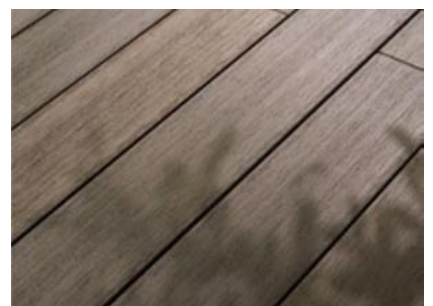

・自然さながらの濃淡を再現する「濃淡製法」

「デッキ DS」の床板は、複数の色の樹脂を混ぜ合わせることで、色の境目がない極めて自然な濃淡を再現しています。さらに、複数色の混ぜ方を変えることで、濃淡のあり方が変化。床板を並べても同じ木目が繰り返されず、高級感のある深い味わいを醸し出します。