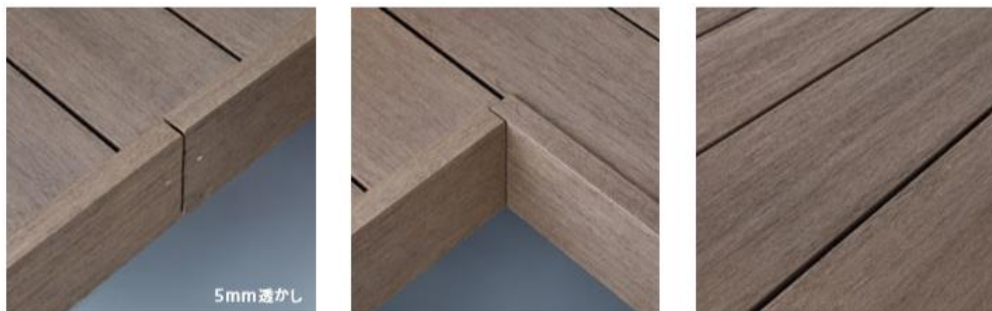

※毛羽立ちは繊維状のもので刺さることはありません。

2. 木組みの端正な美しさで魅せる

「デッキ DS」は、従来のデッキの組み方を一から見直し、できる限り部品を減らすことで、木組みの端正な美しさで魅せるデザインを実現しました。

・コーナーは2種類から選択可能

意匠性の高い「留め納まり」、施工性の高い「片勝ち納まり」よりお選びいただけます。

写真左から「留め納まり」、「片勝ち納まり」

・無駄を削ぎ落としたディテール

「幕板ジョイント部」は、敢えて板の合わせ目を見せることで、より自然な印象を与えます。また、「入隅納まり」では樹脂キャップをはめ込まず、直角で整ったエッジをつくります。さらに、木材らしい角のある面取りを行い、デッキ全体を引き締まった印象にします。

写真左から「幕板ジョイント部」「入隅納まり」「角面取り」

3. 心にやすらぎをもたらす、贅沢な色

心にやすらぎをもたらす贅沢な色合いの「ダークステインウッド」「ブラウンステインウッド」「グレーステインウッド」の3色をラインアップし、自然に溶け込むのはもちろんインテリアにも馴染みます。